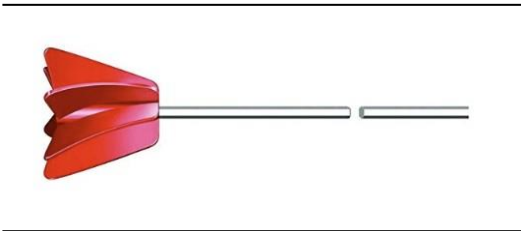

Code : C310004  
Prix : 189.60€ HT

SHOE IN PRO SPIKED EXTRA LARGE

LISSEUSE D'ANGLE EN CAOUTCHOUC

Code : 3460

Prix : 102.96€ HT

MELANGEUR HELIX Petit ou Grand

Code : 10031

Prix : 43.06€ HT